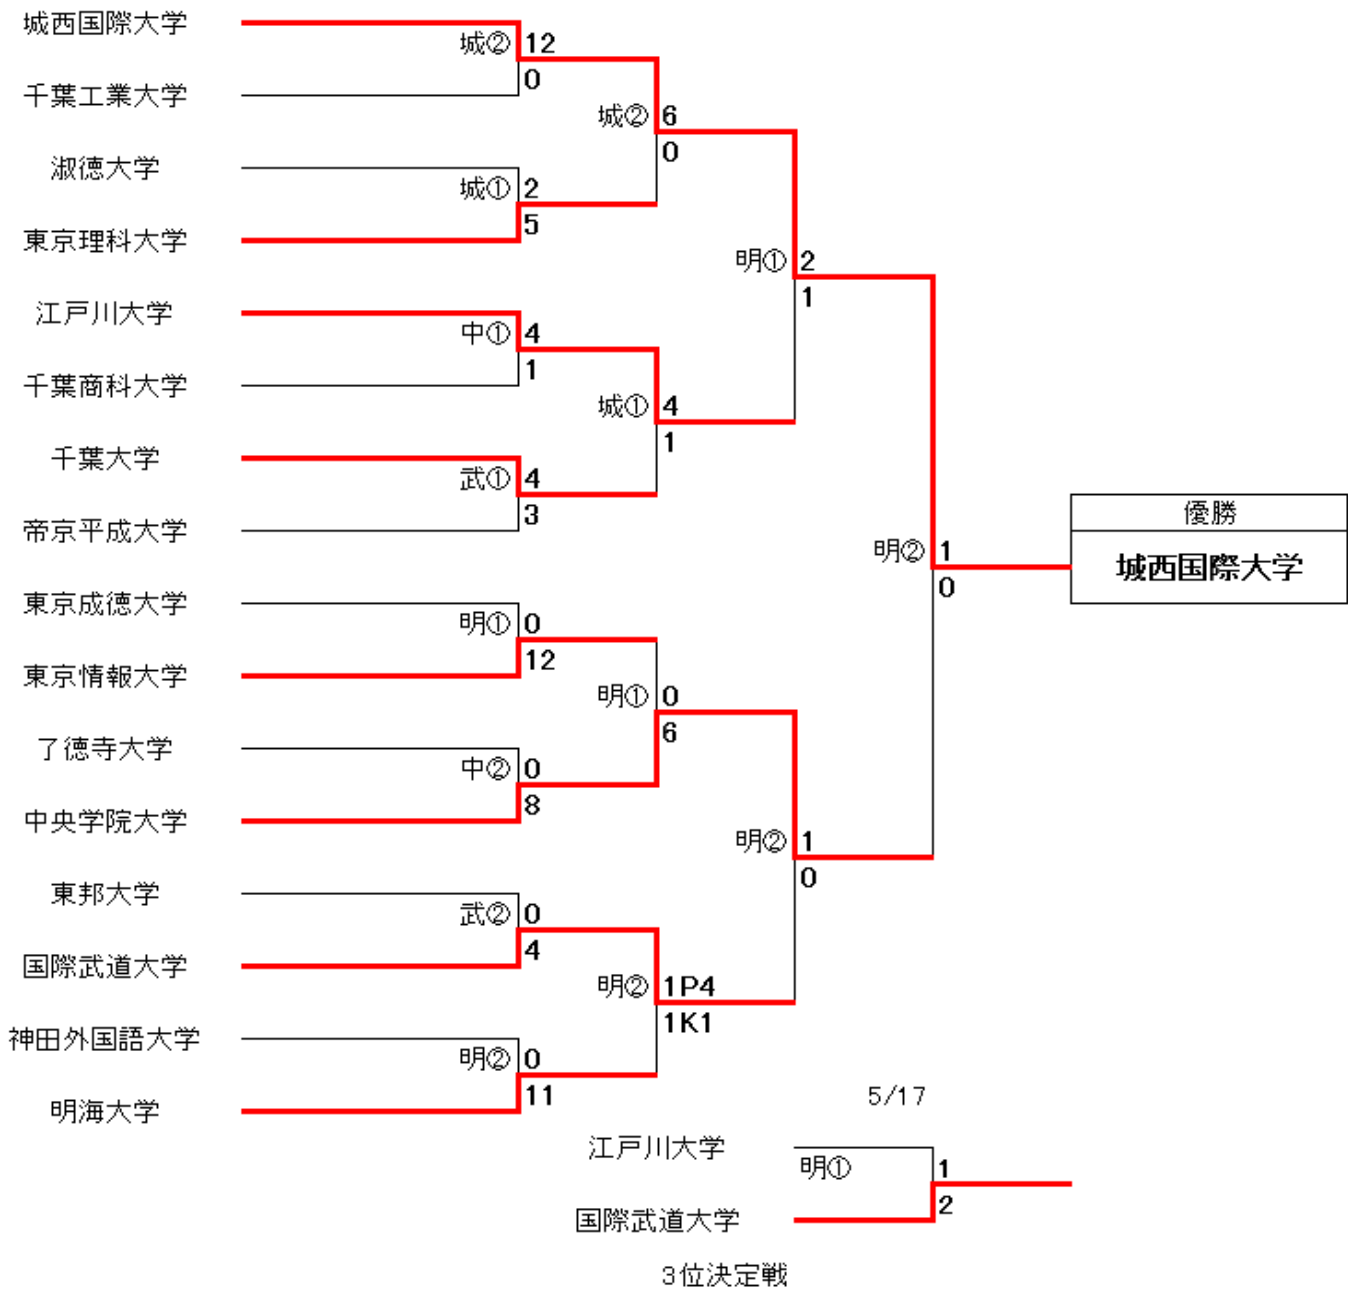

4/26 5/3 5/10 5/17

優勝	城西国際大学
準優勝	中央学院大学
第3位	国際武道大学

会場 明: 明海大学G 国: 国際武道大学G
 中: 中央学院大学G 城: 城西国際大学G

時間 ①11:30Kick Off
 ②13:50Kick Off