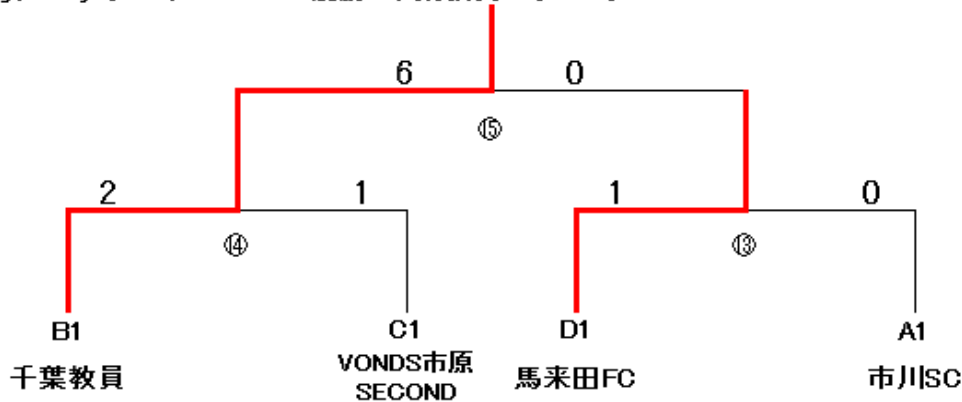

◆予選リーグ組合せ

※チーム名下表記の○内情報は、前年の県リーグ順位を示す。
※表内の番号は、後述「日程」内の「試合番号」とリンク。

グループ A

A	市川SC	海自下総	FC千葉なのはな	順位
市川SC 県リーグ1位	/	○ 3-1	○ 2-1	1
海自下総 県リーグ10位	● 1-3	/	○ 2-1	2
FC千葉なのはな 県リーグ11位	● 1-2	● 1-2	/	3

グループ B

B	千葉教員	エドゥカシオ	FCICHIMJRU	順位
千葉教員 県リーグ2位	/	○ 4-0	○ 3-0	1
エドゥカシオ 県リーグ8位	● 0-4	/	△ 1-1	3
FCICHIMJRU 県リーグ12位	● 0-3	△ 1-1	/	2

グループ C

C	船橋FC	柏FC	V市原SECOND	順位
船橋FC リーグ4位	/	○ 2-0	● 0-1	2
柏FC リーグ8位	● 0-2	/	● 0-1	3
V市原SECOND E部リーグ1位	○ 1-0	○ 1-0	/	1

グループ D

D	馬來田	JSC CHIBA	新日鐵住金君津	順位
馬來田FC リーグ5位	/	△ 2-2	○ 1-0	1
JSC CHIBA リーグ7位	△ 2-2	/	● 1-4	3
新日鐵住金君津 E部リーグ2位	● 0-1	○ 4-1	/	2

各リーグ1位チームは決勝トーナメントへ。

勝ち点が同数の場合、下記事項優先順に選出する。

- ①得失点差
- ②総得点
- ③当該チームの勝敗
- ④フェアプレーポイント（警告1pt、退場3pt）
- ⑤昨年度の順位

◆決勝トーナメント

優勝：千葉教員サッカークラブ

◆日程

日付	試合番号	場所	試合開始時間
4/5(日)	①②③④	フクダ電子スクエア	①⑤⑨10:00~ ②⑥⑩11:30~
4/12(日)	⑤⑥⑦⑧	フクダ電子スクエア	③⑦⑪13:00~ ④⑧⑫14:30~
4/19(日)	⑨⑩⑪⑫	フクダ電子スクエア	
4/26(日)	⑬⑭	新日鐵住金君津大和田G	⑬10:00 ⑭12:00 *延長なしPK戦
5/4(月)	⑮	ゼットエーオリブリススタジアム	⑮13:00

※ マッチコーディネーションミーティングはキックオフの60分前に行います。

運営担当チームも必ず出席してください。(予選リーグ3名以上、準決勝2名以上、決勝各チーム1名)