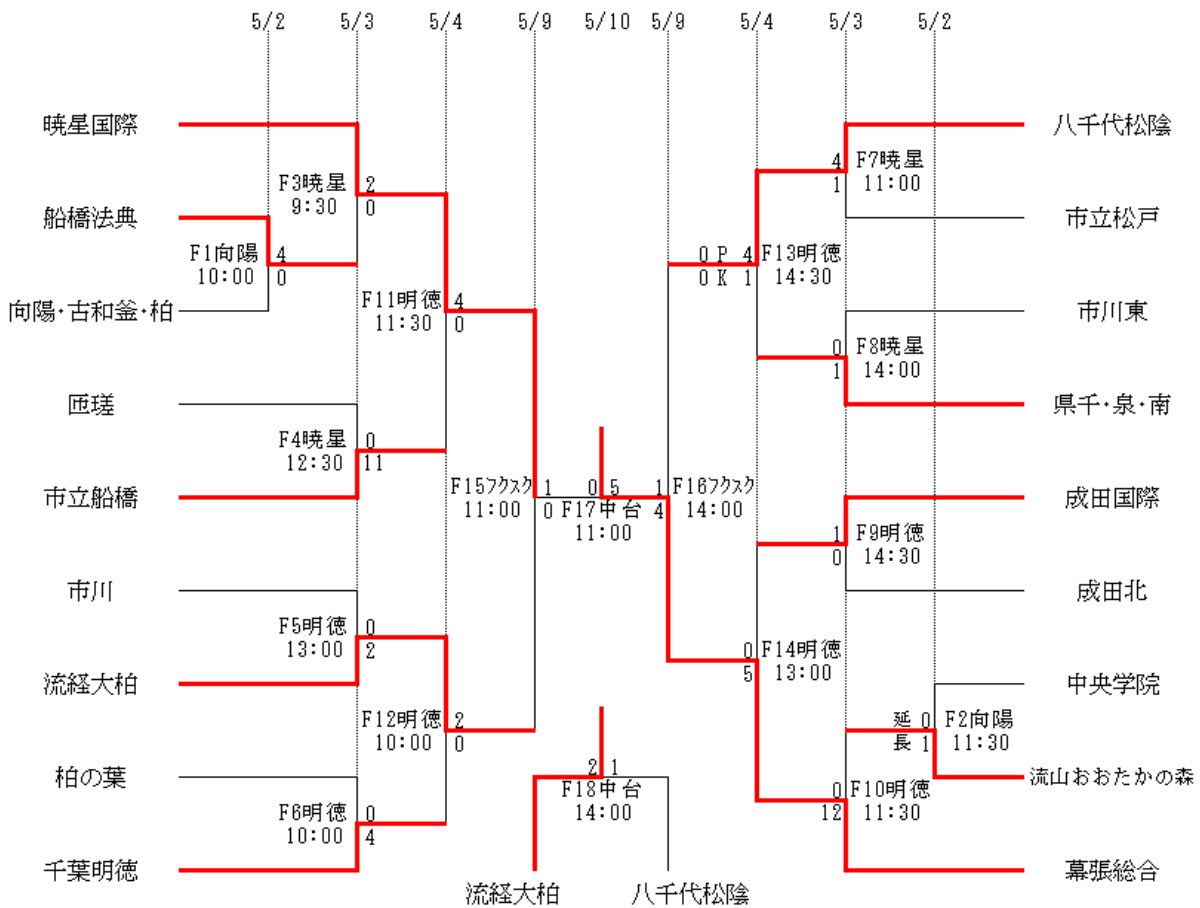

【組合せ】

向陽・古和釜・柏：松戸向陽高校、船橋古和釜高校、市立柏高校の合同チーム

県千・泉・南：県立千葉高校、泉高校、千葉南高校の合同チーム

会場

向陽：松戸向陽高校

暁星：暁星国際高校

明德：千葉明德高校

フクダ：フクダ電子スクエア