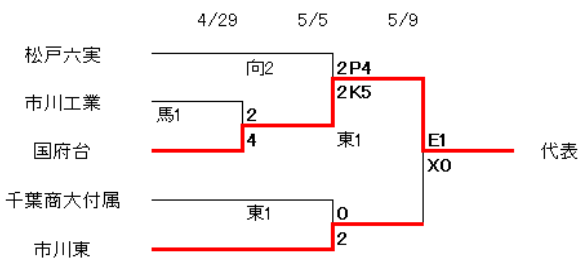

会場 時間
馬: 松戸馬橋高校 1 9:30
東: 市川東高校 2 11:30
向: 松戸向陽高校 3 13:30
小: 小金高校