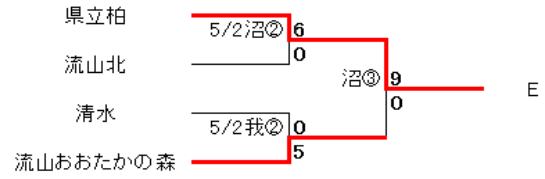

会場 KF時間
沼:沼南高柳 ①9:30
我:我孫子 ②11:30
柏:柏の葉 ③13:30
芝:芝浦工大柏 5/10芝浦工大柏
南:柏南 ①13:30 ②15:30

A勝: 柏中央 5/10芝② 1
B負: 西武台千葉 2 代表

D勝: 沼南高柳 5/9我① E1
E負: 流山おおたかの森 X2 代表

B勝: 芝浦柏 5/10芝① 8
C負: 麗澤 0 代表

E勝: 県立柏 5/10南① 7
A負: 沼南 0 代表

C勝: 東葛飾 5/9我② 0
D負: 我孫子 3 代表