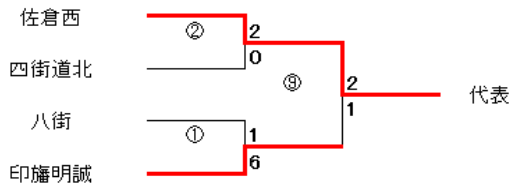

5/4(月)		会場: 印旛明誠高校	
①	10:00	八街	- 印旛明誠
②	12:00	佐倉西	- 四街道北
③	14:00	四街道	- 秀明八千代
5/4(月)		会場: 岩名運動公園球技場	
④	9:30	千葉英和	- 佐倉
⑤	11:30	富里	- 八千代西
⑥	13:30	佐倉南	- 千葉黎明
5/6(水)		会場: 岩名運動公園球技場	
⑦	9:30	④の勝者	- ⑥の勝者
⑧	11:30	③の勝者	- ⑤の勝者
⑨	13:30	①の勝者	- ②の勝者