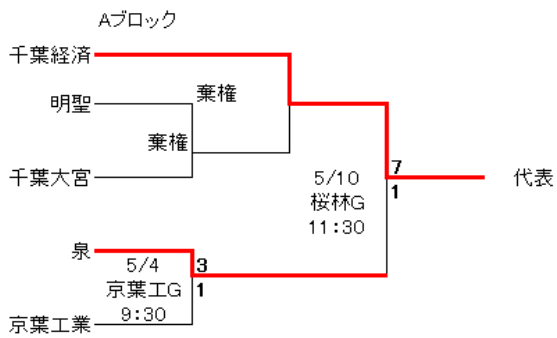

A	成田	佐原白楊	東総工業	多古	敬愛大八日市場	順位
成田		2○0	9○0	7○0	3○0	1
佐原白楊	0●2		5○0	11○0	3○0	2
東総工業	0●9	0●5		5○1	3○0	3
多古	0●7	0●11	1●5		3○0	4
敬愛大八日市場	0●3	0●3	0●3	0●3		棄権

出場辞退

B	市立銚子	佐原	旭農業	下総	成田北	順位
市立銚子		1●6	6○0	14○0	0●1	3
佐原	6○1		12○0	20○0	3○1	1
旭農業	0●6	0●12		6○0	0●17	4
下総	0●14	0●20	0●6		0●16	5
成田北	1○0	1●3	17○0	16○0		2

C	成田国際	匝瑳	小見川	銚子商業	成田西陵	順位
成田国際		3○0	1○0	2○0	3○0	1
匝瑳	0●3		0●1	2△2	3○0	4
小見川	0●1	1○0		0●3	3○0	3
銚子商業	0●2	2△2	3○0		3○0	2
成田西陵	0●3	0●3	0●3	0●3		棄権

出場辞退

代表決定戦 5/9(土)成田北高校G

A1: 成田	9.30	E0	代表
C2: 銚子商業		X1	

C1: 成田国際	12.50	E2	代表
B2: 成田北		X3	

B1: 佐原	11.10	1P4	代表
A2: 佐原白楊		1K2	

5/4(月)		会場: 印旛明誠高校	
①	10:00	八街	- 印旛明誠
②	12:00	佐倉西	- 四街道北
③	14:00	四街道	- 秀明八千代
5/4(月)		会場: 岩名運動公園球技場	
④	9:30	千葉英和	- 佐倉
⑤	11:30	富里	- 八千代西
⑥	13:30	佐倉南	- 千葉黎明
5/6(水)		会場: 岩名運動公園球技場	
⑦	9:30	④の勝者	- ⑥の勝者
⑧	11:30	③の勝者	- ⑤の勝者
⑨	13:30	①の勝者	- ②の勝者