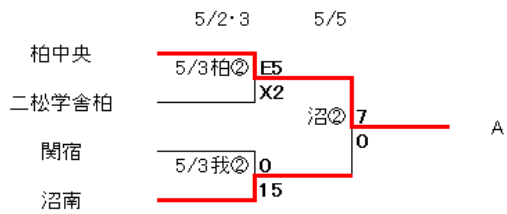

会場 KF時間
沼:沼南高柳 ①9:30
我:我孫子 ②11:30
柏:柏の葉 ③13:30
芝:芝浦工大柏 5/10芝浦工大柏
南:柏南 ①13:30 ②15:30

A勝: 柏中央 5/10芝② 1
B負: 西武台千葉 2 代表

D勝: 沼南高柳 5/9我① E1
E負: 流山おおたかの森 X2 代表

B勝: 芝浦柏 5/10芝① 8
C負: 麗澤 0 代表

E勝: 県立柏 5/10南① 7
A負: 沼南 0 代表

C勝: 東葛飾 5/9我② 0
D負: 我孫子 3 代表