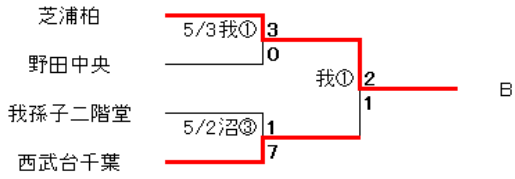

会場 KF時間
沼:沼南高柳 ①9:30
我:我孫子 ②11:30
柏:柏の葉 ③13:30
芝:芝浦工大柏 5/10芝浦工大柏
南:柏南 ①13:30 ②15:30

A勝: 柏中央 5/10芝② 1
B負: 西武台千葉 2 代表

D勝: 沼南高柳 5/9我① E1
E負: 流山おおたかの森 X2 代表

B勝: 芝浦柏 5/10芝① 8
C負: 麗澤 0 代表

E勝: 県立柏 5/10南① 7
A負: 沼南 0 代表

C勝: 東葛飾 5/9我② 0
D負: 我孫子 3 代表