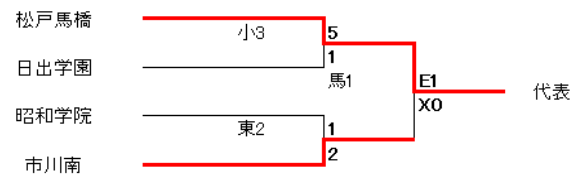

会場 時間
馬: 松戸馬橋高校 1 9:30
東: 市川東高校 2 11:30
向: 松戸向陽高校 3 13:30
小: 小金高校