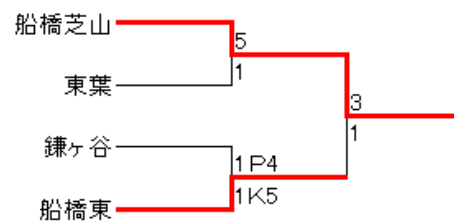

5/4(月)		会場: 印旛明誠高校	
①	10:00	八街	- 印旛明誠
②	12:00	佐倉西	- 四街道北
③	14:00	四街道	- 秀明八千代
5/4(月)		会場: 岩名運動公園球技場	
④	9:30	千葉英和	- 佐倉
⑤	11:30	富里	- 八千代西
⑥	13:30	佐倉南	- 千葉黎明
5/6(水)		会場: 岩名運動公園球技場	
⑦	9:30	④の勝者	- ⑥の勝者
⑧	11:30	③の勝者	- ⑤の勝者
⑨	13:30	①の勝者	- ②の勝者