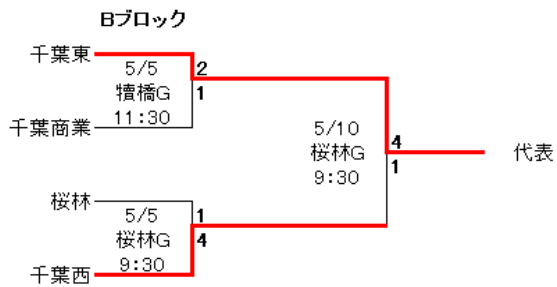

A	成田	佐原白楊	東総工業	多古	敬愛大八日市場	順位
成田		2○0	9○0	7○0	3○0	1
佐原白楊	0●2		5○0	11○0	3○0	2
東総工業	0●9	0●5		5○1	3○0	3
多古	0●7	0●11	1●5		3○0	4
敬愛大八日市場	0●3	0●3	0●3	0●3		棄権

出場辞退

B	市立銚子	佐原	旭農業	下総	成田北	順位
市立銚子		1●6	6○0	14○0	0●1	3
佐原	6○1		12○0	20○0	3○1	1
旭農業	0●6	0●12		6○0	0●17	4
下総	0●14	0●20	0●6		0●16	5
成田北	1○0	1●3	17○0	16○0		2

C	成田国際	匝瑳	小見川	銚子商業	成田西陵	順位
成田国際		3○0	1○0	2○0	3○0	1
匝瑳	0●3		0●1	2△2	3○0	4
小見川	0●1	1○0		0●3	3○0	3
銚子商業	0●2	2△2	3○0		3○0	2
成田西陵	0●3	0●3	0●3	0●3		棄権

出場辞退

代表決定戦 5/9(土)成田北高校G

A1: 成田	9.30	E0	代表
C2: 銚子商業		X1	

C1: 成田国際	12.50	E2	代表
B2: 成田北		X3	

B1: 佐原	11.10	1P4	代表
A2: 佐原白楊		1K2	

5/4(月)		会場: 印旛明誠高校	
①	10:00	八街	- 印旛明誠
②	12:00	佐倉西	- 四街道北
③	14:00	四街道	- 秀明八千代
5/4(月)		会場: 岩名運動公園球技場	
④	9:30	千葉英和	- 佐倉
⑤	11:30	富里	- 八千代西
⑥	13:30	佐倉南	- 千葉黎明
5/6(水)		会場: 岩名運動公園球技場	
⑦	9:30	④の勝者	- ⑥の勝者
⑧	11:30	③の勝者	- ⑤の勝者
⑨	13:30	①の勝者	- ②の勝者