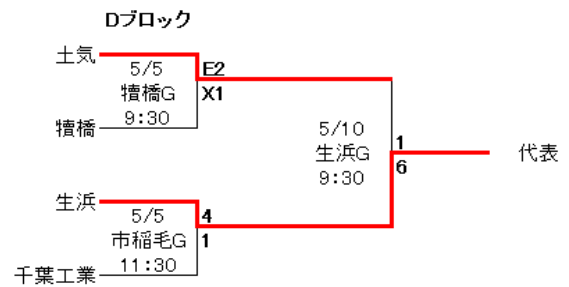

A	成田	佐原白楊	東総工業	多古	敬愛大八日市場	順位
成田		2○0	9○0	7○0	3○0	1
佐原白楊	0●2		5○0	11○0	3○0	2
東総工業	0●9	0●5		5○1	3○0	3
多古	0●7	0●11	1●5		3○0	4
敬愛大八日市場	0●3	0●3	0●3	0●3		棄権

出場辞退

B	市立銚子	佐原	旭農業	下総	成田北	順位
市立銚子		1●6	6○0	14○0	0●1	3
佐原	6○1		12○0	20○0	3○1	1
旭農業	0●6	0●12		6○0	0●17	4
下総	0●14	0●20	0●6		0●16	5
成田北	1○0	1●3	17○0	16○0		2

C	成田国際	匝瑳	小見川	銚子商業	成田西陵	順位
成田国際		3○0	1○0	2○0	3○0	1
匝瑳	0●3		0●1	2△2	3○0	4
小見川	0●1	1○0		0●3	3○0	3
銚子商業	0●2	2△2	3○0		3○0	2
成田西陵	0●3	0●3	0●3	0●3		棄権

出場辞退

代表決定戦 5/9(土)成田北高校G

A1: 成田	9.30	E0	代表
C2: 銚子商業		X1	

C1: 成田国際	12.50	E2	代表
B2: 成田北		X3	

B1: 佐原	11.10	1P4	代表
A2: 佐原白楊		1K2	

5/4(月)		会場: 印旛明誠高校	
①	10:00	八街	- 印旛明誠
②	12:00	佐倉西	- 四街道北
③	14:00	四街道	- 秀明八千代
5/4(月)		会場: 岩名運動公園球技場	
④	9:30	千葉英和	- 佐倉
⑤	11:30	富里	- 八千代西
⑥	13:30	佐倉南	- 千葉黎明
5/6(水)		会場: 岩名運動公園球技場	
⑦	9:30	④の勝者	- ⑥の勝者
⑧	11:30	③の勝者	- ⑤の勝者
⑨	13:30	①の勝者	- ②の勝者