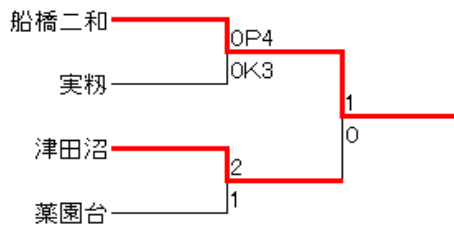

5/4(月)		会場: 印旛明誠高校	
①	10:00	八街	- 印旛明誠
②	12:00	佐倉西	- 四街道北
③	14:00	四街道	- 秀明八千代
5/4(月)		会場: 岩名運動公園球技場	
④	9:30	千葉英和	- 佐倉
⑤	11:30	富里	- 八千代西
⑥	13:30	佐倉南	- 千葉黎明
5/6(水)		会場: 岩名運動公園球技場	
⑦	9:30	④の勝者	- ⑥の勝者
⑧	11:30	③の勝者	- ⑤の勝者
⑨	13:30	①の勝者	- ②の勝者