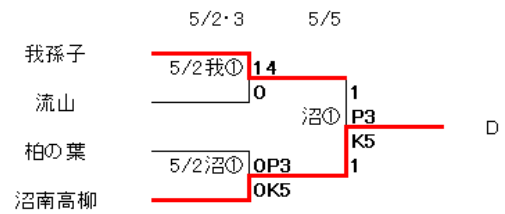

会場 KF時間
沼:沼南高柳 ①9:30
我:我孫子 ②11:30
柏:柏の葉 ③13:30
芝:芝浦工大柏 5/10芝浦工大柏
南:柏南 ①13:30 ②15:30

A勝: 柏中央 5/10芝② 1
B負: 西武台千葉 2 代表

D勝: 沼南高柳 5/9我① E1
E負: 流山おおたかの森 X2 代表

B勝: 芝浦柏 5/10芝① 8
C負: 麗澤 0 代表

E勝: 県立柏 5/10南① 7
A負: 沼南 0 代表

C勝: 東葛飾 5/9我② 0
D負: 我孫子 3 代表