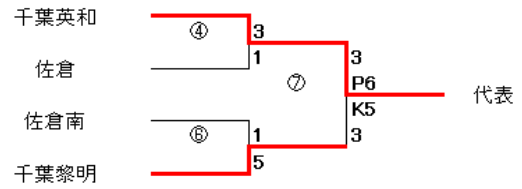

5/4(月)		会場: 印旛明誠高校	
①	10:00	八街	- 印旛明誠
②	12:00	佐倉西	- 四街道北
③	14:00	四街道	- 秀明八千代
5/4(月)		会場: 岩名運動公園球技場	
④	9:30	千葉英和	- 佐倉
⑤	11:30	富里	- 八千代西
⑥	13:30	佐倉南	- 千葉黎明
5/6(水)		会場: 岩名運動公園球技場	
⑦	9:30	④の勝者	- ⑥の勝者
⑧	11:30	③の勝者	- ⑤の勝者
⑨	13:30	①の勝者	- ②の勝者