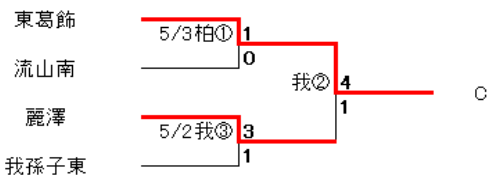

会場 KF時間
沼:沼南高柳 ①9:30
我:我孫子 ②11:30
柏:柏の葉 ③13:30
芝:芝浦工大柏 5/10芝浦工大柏
南:柏南 ①13:30 ②15:30

A勝: 柏中央 5/10芝② 1
B負: 西武台千葉 2 代表

D勝: 沼南高柳 5/9我① E1
E負: 流山おおたかの森 X2 代表

B勝: 芝浦柏 5/10芝① 8
C負: 麗澤 0 代表

E勝: 県立柏 5/10南① 7
A負: 沼南 0 代表

C勝: 東葛飾 5/9我② 0
D負: 我孫子 3 代表