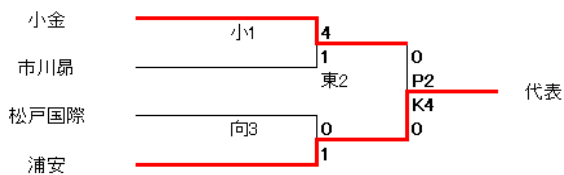

会場 時間
馬: 松戸馬橋高校 1 9:30
東: 市川東高校 2 11:30
向: 松戸向陽高校 3 13:30
小: 小金高校