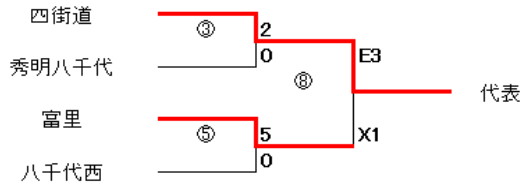

5/4(月)		会場: 印旛明誠高校	
①	10:00	八街	- 印旛明誠
②	12:00	佐倉西	- 四街道北
③	14:00	四街道	- 秀明八千代
5/4(月)		会場: 岩名運動公園球技場	
④	9:30	千葉英和	- 佐倉
⑤	11:30	富里	- 八千代西
⑥	13:30	佐倉南	- 千葉黎明
5/6(水)		会場: 岩名運動公園球技場	
⑦	9:30	④の勝者	- ⑥の勝者
⑧	11:30	③の勝者	- ⑤の勝者
⑨	13:30	①の勝者	- ②の勝者