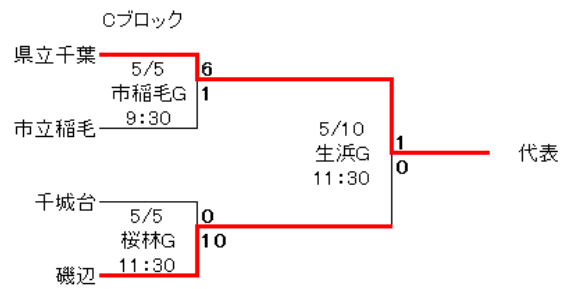

A	成田	佐原白楊	東総工業	多古	敬愛大八日市場	順位
成田		2○0	9○0	7○0	3○0	1
佐原白楊	0●2		5○0	11○0	3○0	2
東総工業	0●9	0●5		5○1	3○0	3
多古	0●7	0●11	1●5		3○0	4
敬愛大八日市場	0●3	0●3	0●3	0●3		棄権

出場辞退

B	市立銚子	佐原	旭農業	下総	成田北	順位
市立銚子		1●6	6○0	14○0	0●1	3
佐原	6○1		12○0	20○0	3○1	1
旭農業	0●6	0●12		6○0	0●17	4
下総	0●14	0●20	0●6		0●16	5
成田北	1○0	1●3	17○0	16○0		2

C	成田国際	匝瑳	小見川	銚子商業	成田西陵	順位
成田国際		3○0	1○0	2○0	3○0	1
匝瑳	0●3		0●1	2△2	3○0	4
小見川	0●1	1○0		0●3	3○0	3
銚子商業	0●2	2△2	3○0		3○0	2
成田西陵	0●3	0●3	0●3	0●3		棄権

出場辞退

代表決定戦 5/9(土)成田北高校G

A1: 成田	9.30	E0	代表
C2: 銚子商業		X1	

C1: 成田国際	12.50	E2	代表
B2: 成田北		X3	

B1: 佐原	11.10	1P4	代表
A2: 佐原白楊		1K2	

5/4(月)		会場: 印旛明誠高校	
①	10:00	八街	- 印旛明誠
②	12:00	佐倉西	- 四街道北
③	14:00	四街道	- 秀明八千代
5/4(月)		会場: 岩名運動公園球技場	
④	9:30	千葉英和	- 佐倉
⑤	11:30	富里	- 八千代西
⑥	13:30	佐倉南	- 千葉黎明
5/6(水)		会場: 岩名運動公園球技場	
⑦	9:30	④の勝者	- ⑥の勝者
⑧	11:30	③の勝者	- ⑤の勝者
⑨	13:30	①の勝者	- ②の勝者