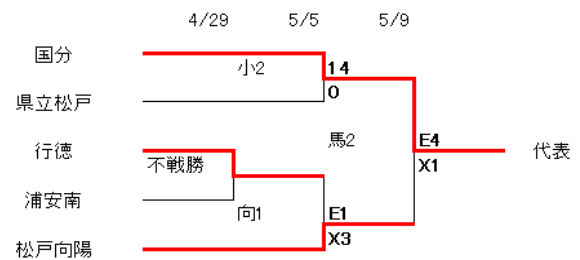

会場 時間
馬: 松戸馬橋高校 1 9:30
東: 市川東高校 2 11:30
向: 松戸向陽高校 3 13:30
小: 小金高校