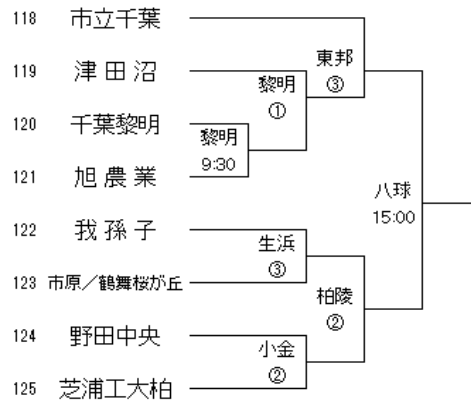

Hブロック

7/24 7/29 8/3

Kブロック

7/25 7/30 8/3

Iブロック

7/24 7/29 8/3

Lブロック

7/21 7/25 7/30 8/3

Mブロック 7/21 7/25 7/30 8/3

Pブロック 7/21 7/24 7/29 8/3

Nブロック 7/21 7/24 7/29 8/3

Qブロック 7/21 7/24 7/29 8/3

Oブロック 7/21 7/25 7/30 8/3

Rブロック 7/21 7/25 7/30 8/3

Sブロック 7/21 7/24 7/29 8/3

Uブロック 7/21 7/24 7/29 8/3

Tブロック 7/21 7/25 7/30 8/3

試合時間
 ①9:30
 ②11:30
 ③13:30

試合会場

八球:八幡公園八幡球技場
 千南:千葉南高校
 小金:小金高校
 樟陽:茂原樟陽高校
 若松:若松高校
 稲毛:市立稲毛高校
 沼高:沼南高柳高校

黎明:千葉黎明高校
 東邦:東邦大東邦高校
 英和:千葉英和高校
 二和:船橋二和高校
 市松:市立松戸高校
 京葉:京葉高校
 市八:市原八幡高校