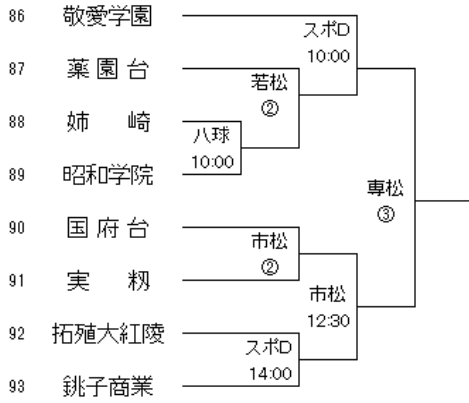

Hブロック

7/24 7/29 8/3

Kブロック

7/25 7/30 8/3

Iブロック

7/24 7/29 8/3

Lブロック

7/21 7/25 7/30 8/3

Mブロック 7/21 7/25 7/30 8/3

Pブロック 7/21 7/24 7/29 8/3

Nブロック 7/21 7/24 7/29 8/3

Qブロック 7/21 7/24 7/29 8/3

Oブロック 7/21 7/25 7/30 8/3

Rブロック 7/21 7/25 7/30 8/3

Sブロック 7/21 7/24 7/29 8/3

Uブロック 7/21 7/24 7/29 8/3

Tブロック 7/21 7/25 7/30 8/3

試合時間
 ①9:30
 ②11:30
 ③13:30

試合会場

八球:八幡公園八幡球技場
 千南:千葉南高校
 小金:小金高校
 樟陽:茂原樟陽高校
 若松:若松高校
 稲毛:市立稲毛高校
 沼高:沼南高柳高校

黎明:千葉黎明高校
 東邦:東邦大東邦高校
 英和:千葉英和高校
 二和:船橋二和高校
 市松:市立松戸高校
 京葉:京葉高校
 市八:市原八幡高校