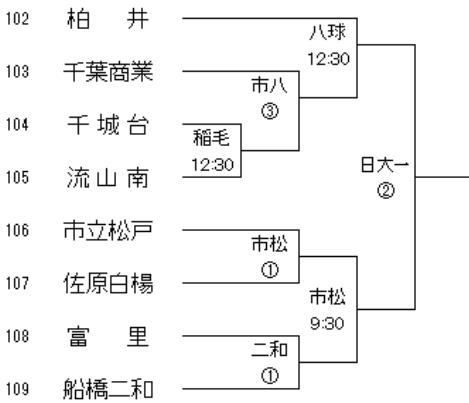

Hブロック

7/24 7/29 8/3

Kブロック

7/25 7/30 8/3

Iブロック

7/24 7/29 8/3

Lブロック

7/21 7/25 7/30 8/3

Mブロック 7/21 7/25 7/30 8/3

Pブロック 7/21 7/24 7/29 8/3

Nブロック 7/21 7/24 7/29 8/3

Qブロック 7/21 7/24 7/29 8/3

Oブロック 7/21 7/25 7/30 8/3

Rブロック 7/21 7/25 7/30 8/3

Sブロック 7/21 7/24 7/29 8/3

Uブロック 7/21 7/24 7/29 8/3

Tブロック 7/21 7/25 7/30 8/3

試合時間
 ①9:30
 ②11:30
 ③13:30

試合会場

八球:八幡公園八幡球技場
 千南:千葉南高校
 小金:小金高校
 樟陽:茂原樟陽高校
 若松:若松高校
 稲毛:市立稲毛高校
 沼高:沼南高柳高校

黎明:千葉黎明高校
 東邦:東邦大東邦高校
 英和:千葉英和高校
 二和:船橋二和高校
 市松:市立松戸高校
 京葉:京葉高校
 市八:市原八幡高校