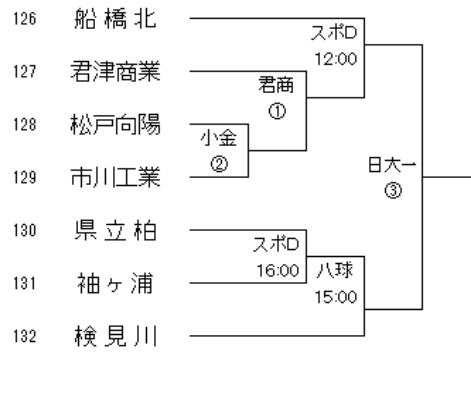

Hブロック

7/24 7/29 8/3

Kブロック

7/25 7/30 8/3

Iブロック

7/24 7/29 8/3

Lブロック

7/21 7/25 7/30 8/3

Mブロック 7/21 7/25 7/30 8/3

Pブロック 7/21 7/24 7/29 8/3

Nブロック 7/21 7/24 7/29 8/3

Qブロック 7/21 7/24 7/29 8/3

Oブロック 7/21 7/25 7/30 8/3

Rブロック 7/21 7/25 7/30 8/3

Sブロック 7/21 7/24 7/29 8/3

Uブロック 7/21 7/24 7/29 8/3

Tブロック 7/21 7/25 7/30 8/3

試合時間
 ①9:30
 ②11:30
 ③13:30

試合会場

八球:八幡公園八幡球技場
 千南:千葉南高校
 小金:小金高校
 樟陽:茂原樟陽高校
 若松:若松高校
 稲毛:市立稲毛高校
 沼高:沼南高柳高校

黎明:千葉黎明高校
 東邦:東邦大東邦高校
 英和:千葉英和高校
 二和:船橋二和高校
 市松:市立松戸高校
 京葉:京葉高校
 市八:市原八幡高校