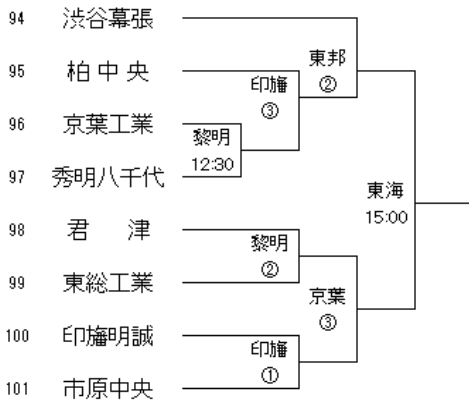

Hブロック

7/24 7/29 8/3

Kブロック

7/25 7/30 8/3

Iブロック

7/24 7/29 8/3

Lブロック

7/21 7/25 7/30 8/3

Mブロック 7/21 7/25 7/30 8/3

Pブロック 7/21 7/24 7/29 8/3

Nブロック 7/21 7/24 7/29 8/3

Qブロック 7/21 7/24 7/29 8/3

Oブロック 7/21 7/25 7/30 8/3

Rブロック 7/21 7/25 7/30 8/3

Sブロック 7/21 7/24 7/29 8/3

Uブロック 7/21 7/24 7/29 8/3

Tブロック 7/21 7/25 7/30 8/3

試合時間
 ①9:30
 ②11:30
 ③13:30

試合会場

八球:八幡公園八幡球技場
 千南:千葉南高校
 小金:小金高校
 樟陽:茂原樟陽高校
 若松:若松高校
 稲毛:市立稲毛高校
 沼高:沼南高柳高校

黎明:千葉黎明高校
 東邦:東邦大東邦高校
 英和:千葉英和高校
 二和:船橋二和高校
 市松:市立松戸高校
 京葉:京葉高校
 市八:市原八幡高校