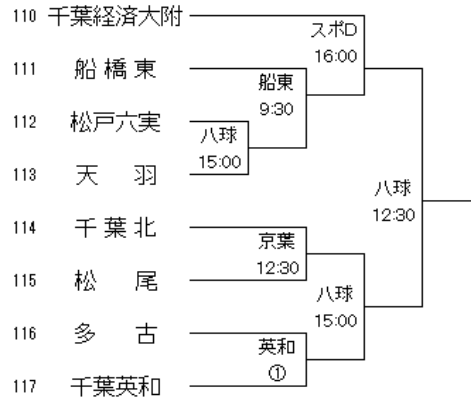

Cブロック

7/24 7/29 8/3

Fブロック

7/25 7/30 8/3

Gブロック

7/25 7/30 8/3

Jブロック

7/25 7/30 8/3

Hブロック

7/24 7/29 8/3

Kブロック

7/25 7/30 8/3

Iブロック

7/24 7/29 8/3

Lブロック

7/21 7/25 7/30 8/3

Mブロック 7/21 7/25 7/30 8/3

Pブロック 7/21 7/24 7/29 8/3

Nブロック 7/21 7/24 7/29 8/3

Qブロック 7/21 7/24 7/29 8/3

Oブロック 7/21 7/25 7/30 8/3

Rブロック 7/21 7/25 7/30 8/3

Sブロック 7/21 7/24 7/29 8/3

Uブロック 7/21 7/24 7/29 8/3

Tブロック 7/21 7/25 7/30 8/3

試合時間
 ①9:30
 ②11:30
 ③13:30

試合会場

八球:八幡公園八幡球技場
 千南:千葉南高校
 小金:小金高校
 樟陽:茂原樟陽高校
 若松:若松高校
 稲毛:市立稲毛高校
 沼高:沼南高柳高校

黎明:千葉黎明高校
 東邦:東邦大東邦高校
 英和:千葉英和高校
 二和:船橋二和高校
 市松:市立松戸高校
 京葉:京葉高校
 市八:市原八幡高校