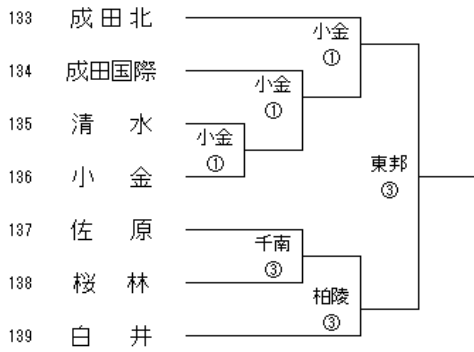

Hブロック

7/24 7/29 8/3

Kブロック

7/25 7/30 8/3

Iブロック

7/24 7/29 8/3

Lブロック

7/21 7/25 7/30 8/3

Mブロック 7/21 7/25 7/30 8/3

Pブロック 7/21 7/24 7/29 8/3

Nブロック 7/21 7/24 7/29 8/3

Qブロック 7/21 7/24 7/29 8/3

Oブロック 7/21 7/25 7/30 8/3

Rブロック 7/21 7/25 7/30 8/3

Sブロック 7/21 7/24 7/29 8/3

Uブロック 7/21 7/24 7/29 8/3

Tブロック 7/21 7/25 7/30 8/3

試合時間
 ①9:30
 ②11:30
 ③13:30

試合会場

八球:八幡公園八幡球技場
 千南:千葉南高校
 小金:小金高校
 樟陽:茂原樟陽高校
 若松:若松高校
 稲毛:市立稲毛高校
 沼高:沼南高柳高校

黎明:千葉黎明高校
 東邦:東邦大東邦高校
 英和:千葉英和高校
 二和:船橋二和高校
 市松:市立松戸高校
 京葉:京葉高校
 市八:市原八幡高校