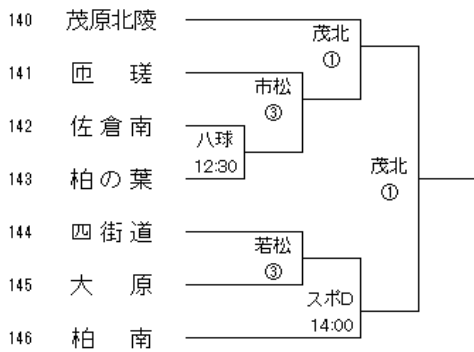

Hブロック

7/24 7/29 8/3

Kブロック

7/25 7/30 8/3

Iブロック

7/24 7/29 8/3

Lブロック

7/21 7/25 7/30 8/3

Mブロック 7/21 7/25 7/30 8/3

Pブロック 7/21 7/24 7/29 8/3

Nブロック 7/21 7/24 7/29 8/3

Qブロック 7/21 7/24 7/29 8/3

Oブロック 7/21 7/25 7/30 8/3

Rブロック 7/21 7/25 7/30 8/3

Sブロック 7/21 7/24 7/29 8/3

Uブロック 7/21 7/24 7/29 8/3

Tブロック 7/21 7/25 7/30 8/3

試合時間
 ①9:30
 ②11:30
 ③13:30

試合会場

八球:八幡公園八幡球技場
 千南:千葉南高校
 小金:小金高校
 樟陽:茂原樟陽高校
 若松:若松高校
 稲毛:市立稲毛高校
 沼高:沼南高柳高校

黎明:千葉黎明高校
 東邦:東邦大東邦高校
 英和:千葉英和高校
 二和:船橋二和高校
 市松:市立松戸高校
 京葉:京葉高校
 市八:市原八幡高校