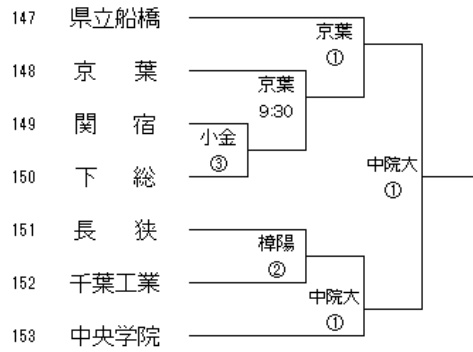

Hブロック

7/24 7/29 8/3

Kブロック

7/25 7/30 8/3

Iブロック

7/24 7/29 8/3

Lブロック

7/21 7/25 7/30 8/3

Mブロック 7/21 7/25 7/30 8/3

Pブロック 7/21 7/24 7/29 8/3

Nブロック 7/21 7/24 7/29 8/3

Qブロック 7/21 7/24 7/29 8/3

Oブロック 7/21 7/25 7/30 8/3

Rブロック 7/21 7/25 7/30 8/3

Sブロック 7/21 7/24 7/29 8/3

Uブロック 7/21 7/24 7/29 8/3

Tブロック 7/21 7/25 7/30 8/3

試合時間
 ①9:30
 ②11:30
 ③13:30

試合会場

八球:八幡公園八幡球技場
 千南:千葉南高校
 小金:小金高校
 樟陽:茂原樟陽高校
 若松:若松高校
 稲毛:市立稲毛高校
 沼高:沼南高柳高校

黎明:千葉黎明高校
 東邦:東邦大東邦高校
 英和:千葉英和高校
 二和:船橋二和高校
 市松:市立松戸高校
 京葉:京葉高校
 市八:市原八幡高校