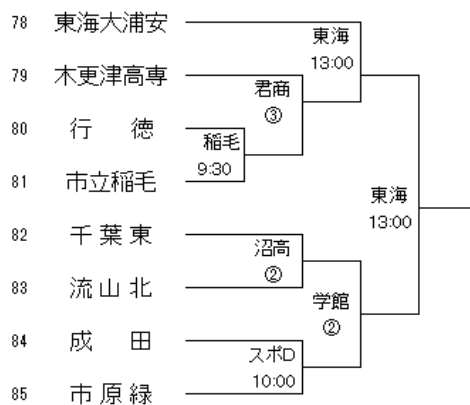

Hブロック

7/24 7/29 8/3

Kブロック

7/25 7/30 8/3

Iブロック

7/24 7/29 8/3

Lブロック

7/21 7/25 7/30 8/3

Mブロック 7/21 7/25 7/30 8/3

Pブロック 7/21 7/24 7/29 8/3

Nブロック 7/21 7/24 7/29 8/3

Qブロック 7/21 7/24 7/29 8/3

Oブロック 7/21 7/25 7/30 8/3

Rブロック 7/21 7/25 7/30 8/3

Sブロック 7/21 7/24 7/29 8/3

Uブロック 7/21 7/24 7/29 8/3

Tブロック 7/21 7/25 7/30 8/3

試合時間
 ①9:30
 ②11:30
 ③13:30

試合会場

八球:八幡公園八幡球技場
 千南:千葉南高校
 小金:小金高校
 樟陽:茂原樟陽高校
 若松:若松高校
 稲毛:市立稲毛高校
 沼高:沼南高柳高校

黎明:千葉黎明高校
 東邦:東邦大東邦高校
 英和:千葉英和高校
 二和:船橋二和高校
 市松:市立松戸高校
 京葉:京葉高校
 市八:市原八幡高校