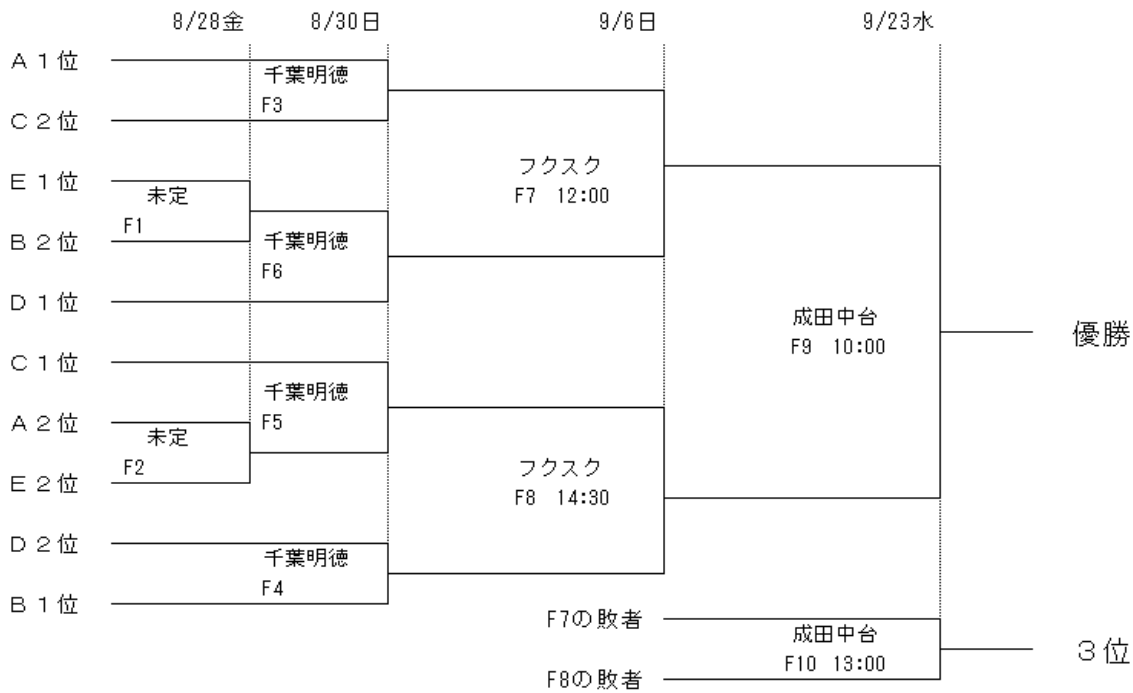

【組合せ】

《予選リーグ》8/22土・8/24月・8/26水

グループA ※おおたか：流山おおたかの森高校

Group A	斎藤総合	中央学院	市川東	おおたか
斎藤総合	*	8/26水	8/24月	8/22土
中央学院	柏の葉③	*	8/22土	8/24月
市川東	明德③	市川東①	*	8/26水
おおたか	市川東②	法典③	柏の葉④	*

グループC

Group C	流経大柏	県立千葉	成田国際	市立船橋
流経大柏	*	8/26水	8/24月	8/22土
県立千葉	成国②	*	8/22土	8/24月
成田国際	成国①	成国①	*	8/26水
市立船橋	成国②	成国②	成国①	*

グループE

Group E	柏の葉	匝瑳	千葉西	成田北
柏の葉	*	8/26水	8/24月	8/22土
匝瑳	柏の葉①	*	8/22土	8/24月
千葉西	法典④	柏の葉②	*	8/26水
成田北	柏の葉①	成国③	柏の葉②	*

グループB ※向古柏：松戸向陽・船橋古和釜・市立柏の合同チーム

Group B	暁星国際	千葉南	千葉明德	向古柏
暁星国際	*	8/26水	8/24月	8/22土
千葉南	明德②	*	8/22土	8/24月
千葉明德	明德①	市川東③	*	8/26水
向古柏	成国③	明德②	明德①	*

グループD

Group D	八千代松陰	市立松戸	船橋法典	市川
八千代松陰	*	8/26水	8/24月	8/22土
市立松戸	成国③	*	8/22土	8/24月
船橋法典	法典①	柏の葉③	*	8/26水
市川	市川東④	法典②	明德③	*

明德：千葉明德高校
成国：成田国際高校
柏の葉：柏の葉高校
法典：船橋法典高校
市川東：市川東高校

①：9：30
②：11：00
③：12：30
④：14：00

《決勝トーナメント》8/28金・8/30日・9/6日・9/23水

千葉明德：千葉明德高校   フクスク：フクダ電子スクエア   成田中台：成田中台運動公園

※千葉明德会場には駐車場がありません。公共交通機関をご利用ください。

特に8月24日26日は千葉明德高校は授業を実施しておりますのでご配慮お願い致します。